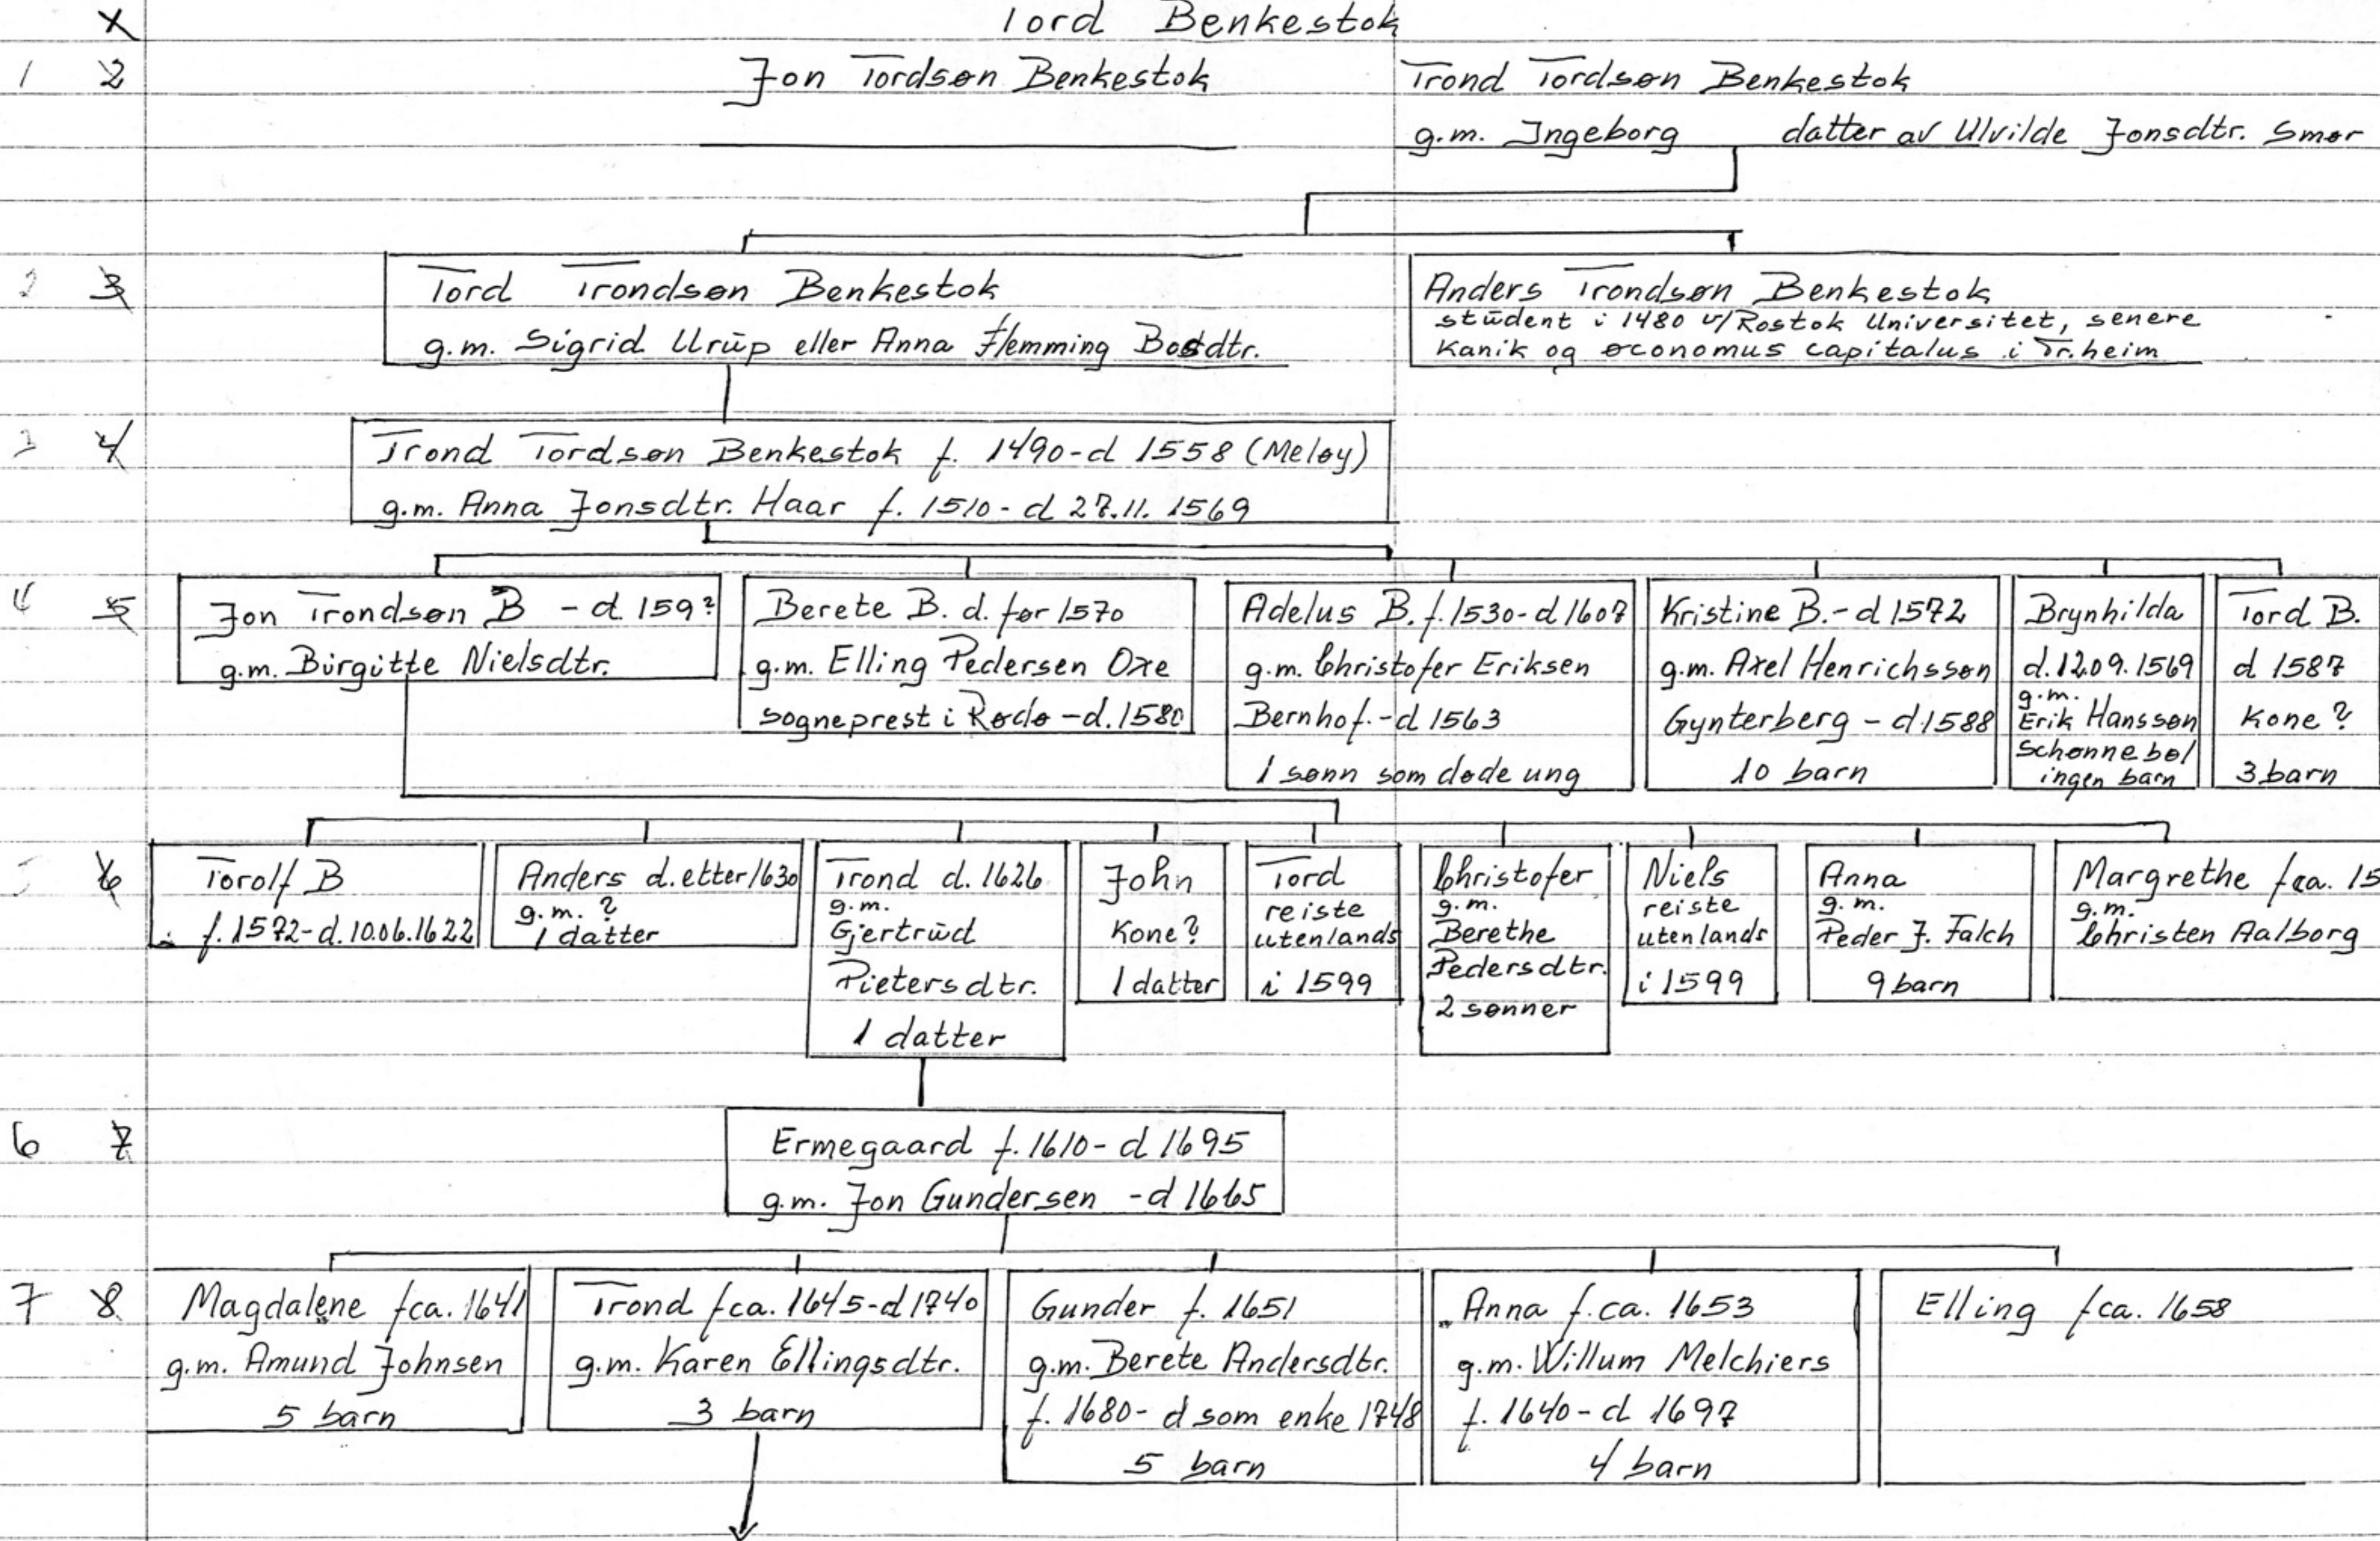

Tord Benkestok

98 Jon Trondsen f. 1687-d. 1720 Gårder.
g.m. Anna Willumsdtr. f. 1690-d. for 1729

Anders f. 1689 Dorethe f. 16? (mulig den eldste)

99 Karen Fonsdtr. f. 1719 - d. 1754
1. g.m. Peder Ellingsen skipper på Meløy (søskenbarn) f. 1706
2. g.m. Tollef Tollefsen f. 1721 - d. 1757

10 X Magdalena f. 1740 Elling f. 1741 Kirsten f. 1743
 Peder f. 1744, Dorethe f. 1746 Trond f. 1748 Anna Tollefsdtr. f. 1748
 1. g.m. Sophia Holberg Fonsdtr. Tostrup (tremening 3. barn) f. 1746 - d. 1775
 2. g.m. Alette Johanna Gording f. 1750 - d. 1784 2. Barn